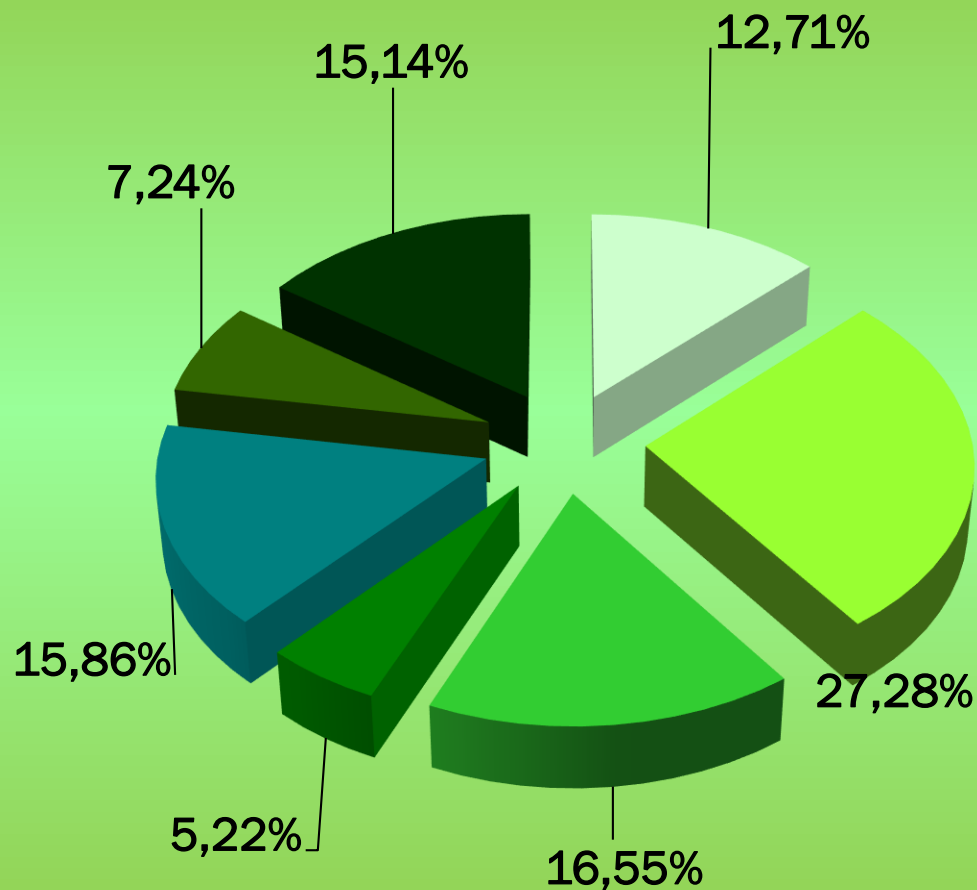

The logo for CONDIFESA Modena is centered on a white rectangular background. It features the word "CONDIFESA" in a large, green, sans-serif font. Below it, the word "Modena" is written in a smaller, grey, sans-serif font. To the left of the text is a stylized graphic element consisting of a red-to-green gradient arc that curves downwards and then horizontally to the right. To the right of the word "Modena" is a solid red horizontal bar.

CONDIFESA
Modena

VEGETALI CAPITALI ASSICURATI

PERE	13.955.527
UVA	29.951.710
FRUMENTO	18.178.311
ALTRA FRUTTA	5.732.204
POMODORO	17.413.664
MAIS	7.951.500
ALTRI PRODOTTI	16.622.655

TOTALE VEGETALI 109.805.571

GARANZIE PER CAPITALI

TOTALE CAPITALI 109.805.571

CAPITALI PER PRODUZIONI

PREMI AGEVOLATI PER PRODUZIONI

TOTALI PREMI 11.012.404

VALORI PER PROVINCIA DI MODENA (VEGETALI)

- MIRANDOLA
- CARPI
- FINALE EMILIA
- MODENA
- CASTELFRANCO EMILIA
- SAN FELICE SUL PANARO
- SAN PROSPERO
- BOMPORTO
- SOLIERA
- NOVI DI MODENA
- NONANTOLA
- FORMIGINE
- CAMPOGALLIANO
- CAMPOSANTO
- RAVARINO
- CAVEZZO
- CASTELVETRO DI MODENA
- SAN POSSIDONIO
- MEDOLLA
- CONCORDIA SULLA SECCHIA
- SAN CESARIO SUL PANARO
- BASTIGLIA
- SPILAMBERTO
- SAVIGNANO SUL PANARO
- CASTELNUOVO RANGONE
- MARANELLO
- VIGNOLA
- FIORANO MODENESE
- SASSUOLO
- SERRAMAZZONI
- MARANO SUL PANARO
- GUIGLIA
- ZOCCA
- PAVULLO NEL FRIGNANO
- FUORI PROVINCIA