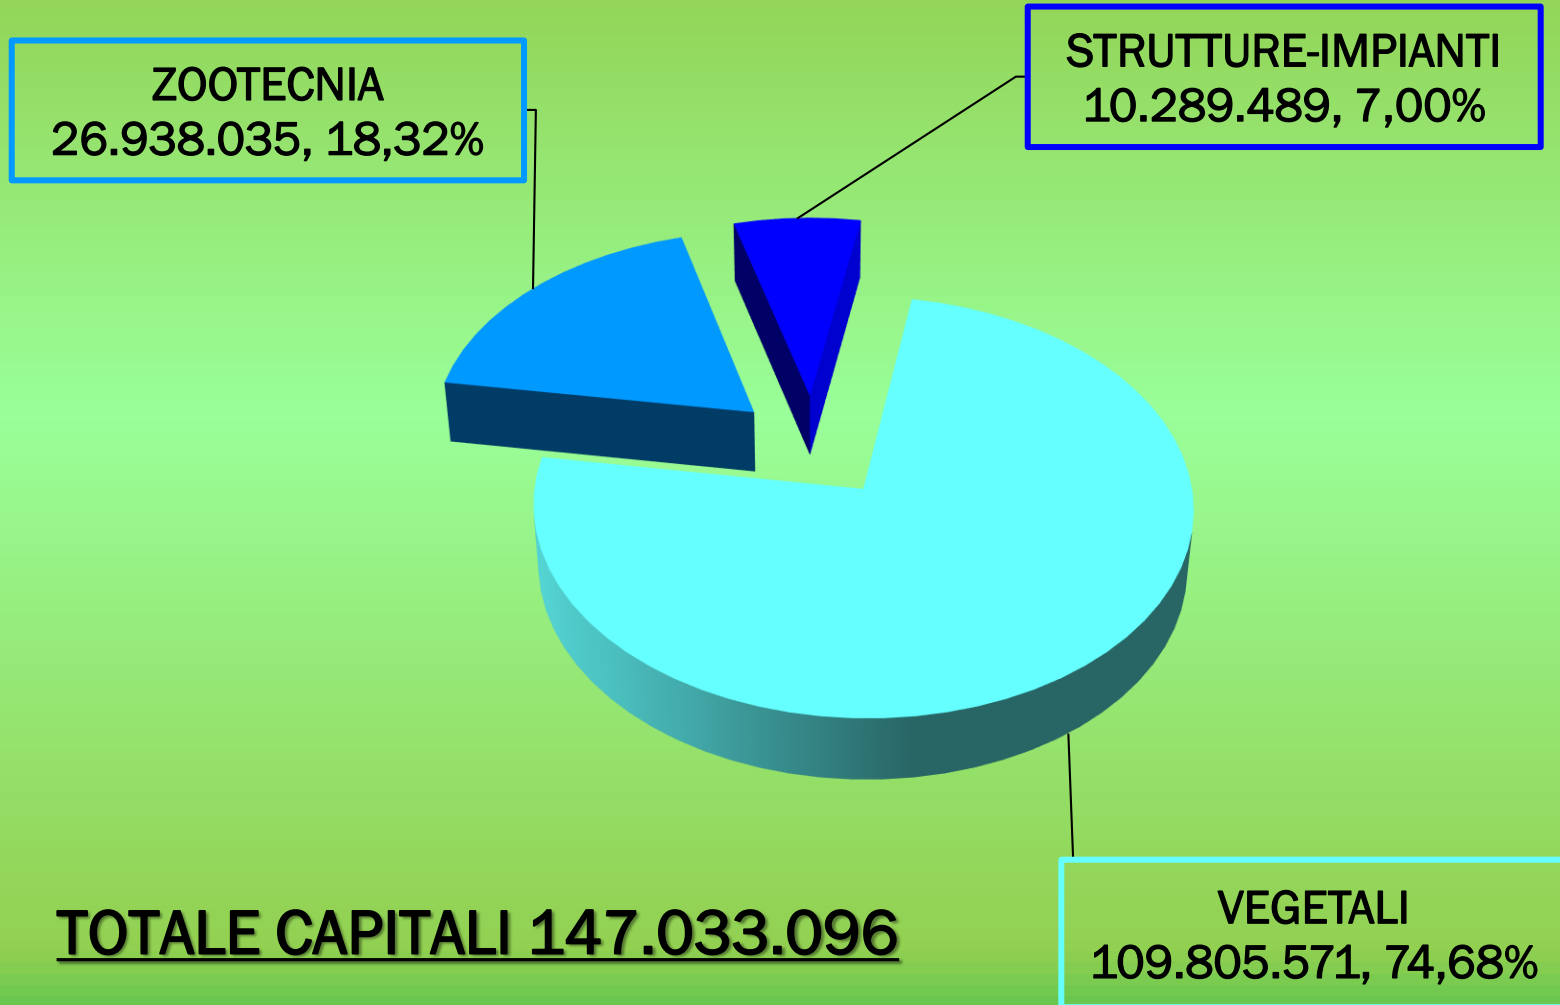

The logo for CONDIFESA Modena is centered on a white rectangular background. It features the word "CONDIFESA" in a large, green, sans-serif font. Below it, the word "Modena" is written in a smaller, grey, sans-serif font. To the left of the text is a stylized graphic element consisting of a red-to-green gradient arc that curves downwards and then horizontally to the right. To the right of the word "Modena" is a solid red horizontal bar.

CONDIFESA
Modena

VEGETALI CAPITALI ASSICURATI

PERE	13.955.527
UVA	29.951.710
FRUMENTO	18.178.311
ALTRA FRUTTA	5.732.204
POMODORO	17.413.664
MAIS	7.951.500
ALTRI PRODOTTI	16.622.655

TOTALE VEGETALI 109.805.571

GARANZIE PER CAPITALI

TOTALE CAPITALI 109.805.571

CAPITALI PER PRODUZIONI

PREMI AGEVOLATI PER PRODUZIONI

TOTALI PREMI 11.012.404

VALORI PER PROVINCIA DI MODENA (VEGETALI)

- MIRANDOLA
- CARPI
- FINALE EMILIA
- MODENA
- CASTELFRANCO EMILIA
- SAN FELICE SUL PANARO
- SAN PROSPERO
- BOMPORTO
- SOLIERA
- NOVI DI MODENA
- NONANTOLA
- FORMIGINE
- CAMPOGALLIANO
- CAMPOSANTO
- RAVARINO
- CAVEZZO
- CASTELVETRO DI MODENA
- SAN POSSIDONIO
- MEDOLLA
- CONCORDIA SULLA SECCHIA
- SAN CESARIO SUL PANARO
- BASTIGLIA
- SPILAMBERTO
- SAVIGNANO SUL PANARO
- CASTELNUOVO RANGONE
- MARANELLO
- VIGNOLA
- FIORANO MODENESE
- SASSUOLO
- SERRAMAZZONI
- MARANO SUL PANARO
- GUIGLIA
- ZOCCA
- PAVULLO NEL FRIGNANO
- FUORI PROVINCIA