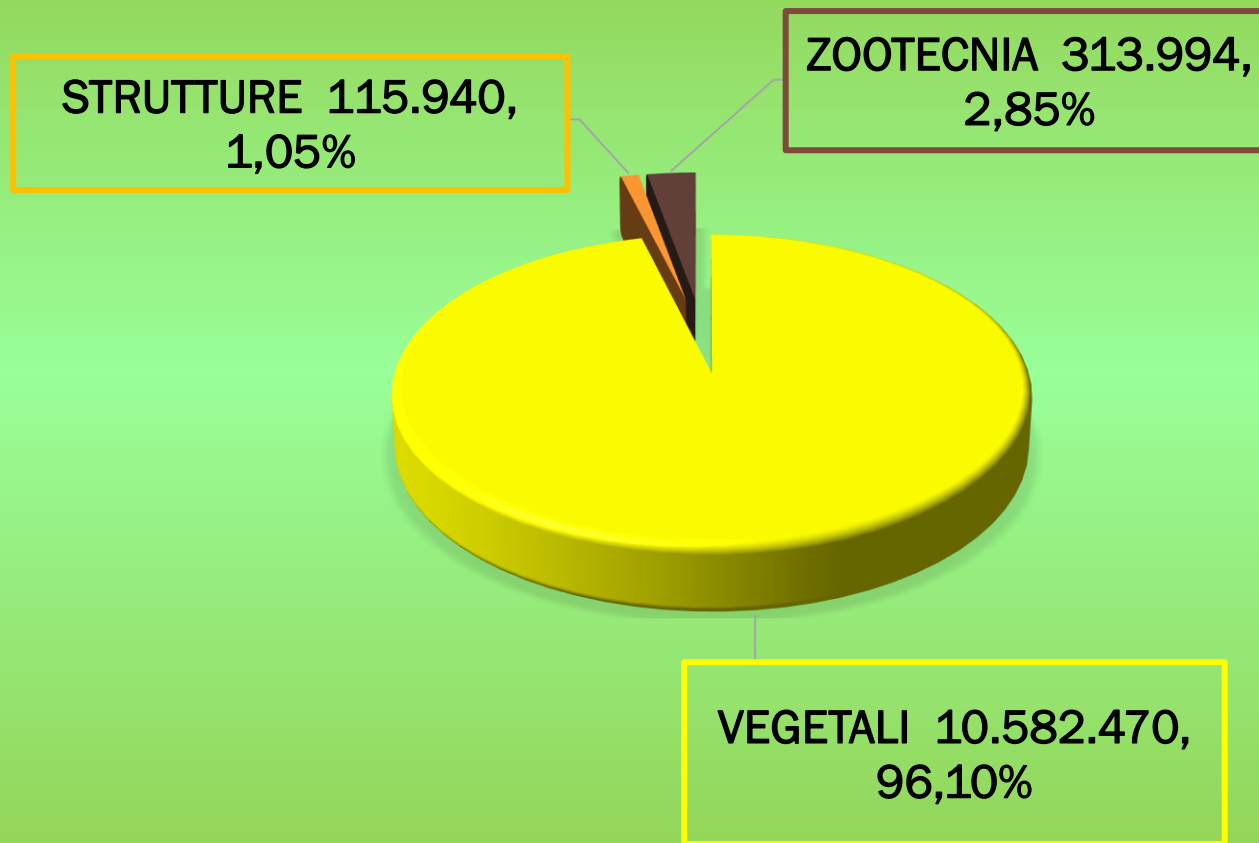

GARANZIE PER CAPITALI

TOTALE CAPITALI 109.805.571

CAPITALI PER PRODUZIONI

PREMI AGEVOLATI PER PRODUZIONI

TOTALI PREMI 11.012.404

VALORI PER PROVINCIA DI MODENA (VEGETALI)

- MIRANDOLA
- CARPI
- FINALE EMILIA
- MODENA
- CASTELFRANCO EMILIA
- SAN FELICE SUL PANARO
- SAN PROSPERO
- BOMPORTO
- SOLIERA
- NOVI DI MODENA
- NONANTOLA
- FORMIGINE
- CAMPOGALLIANO
- CAMPOSANTO
- RAVARINO
- CAVEZZO
- CASTELVETRO DI MODENA
- SAN POSSIDONIO
- MEDOLLA
- CONCORDIA SULLA SECCHIA
- SAN CESARIO SUL PANARO
- BASTIGLIA
- SPILAMBERTO
- SAVIGNANO SUL PANARO
- CASTELNUOVO RANGONE
- MARANELLO
- VIGNOLA
- FIORANO MODENESE
- SASSUOLO
- SERRAMAZZONI
- MARANO SUL PANARO
- GUIGLIA
- ZOCCA
- PAVULLO NEL FRIGNANO
- FUORI PROVINCIA

TOTALE 109.805.571

VALORI PER PROVINCIA DI MODENA (ZOOTECNIA)

- CASTELFRANCO EMILIA
- MODENA
- FORMIGINE
- CARPI
- SPILAMBERTO
- SAN CESARIO SUL PANARO
- FUORI PROVINCIA
- MONTESE
- MIRANDOLA
- NOVI DI MODENA
- SAN PROSPERO
- FANANO
- SOLIERA
- SERRAMAZZONI
- MARANELLO
- NONANTOLA
- RAVARINO
- CASTELVETRO DI MODENA
- BOMPORTO
- CAMPOSANTO
- CASTELNUOVO RANGONE
- CAVEZZO