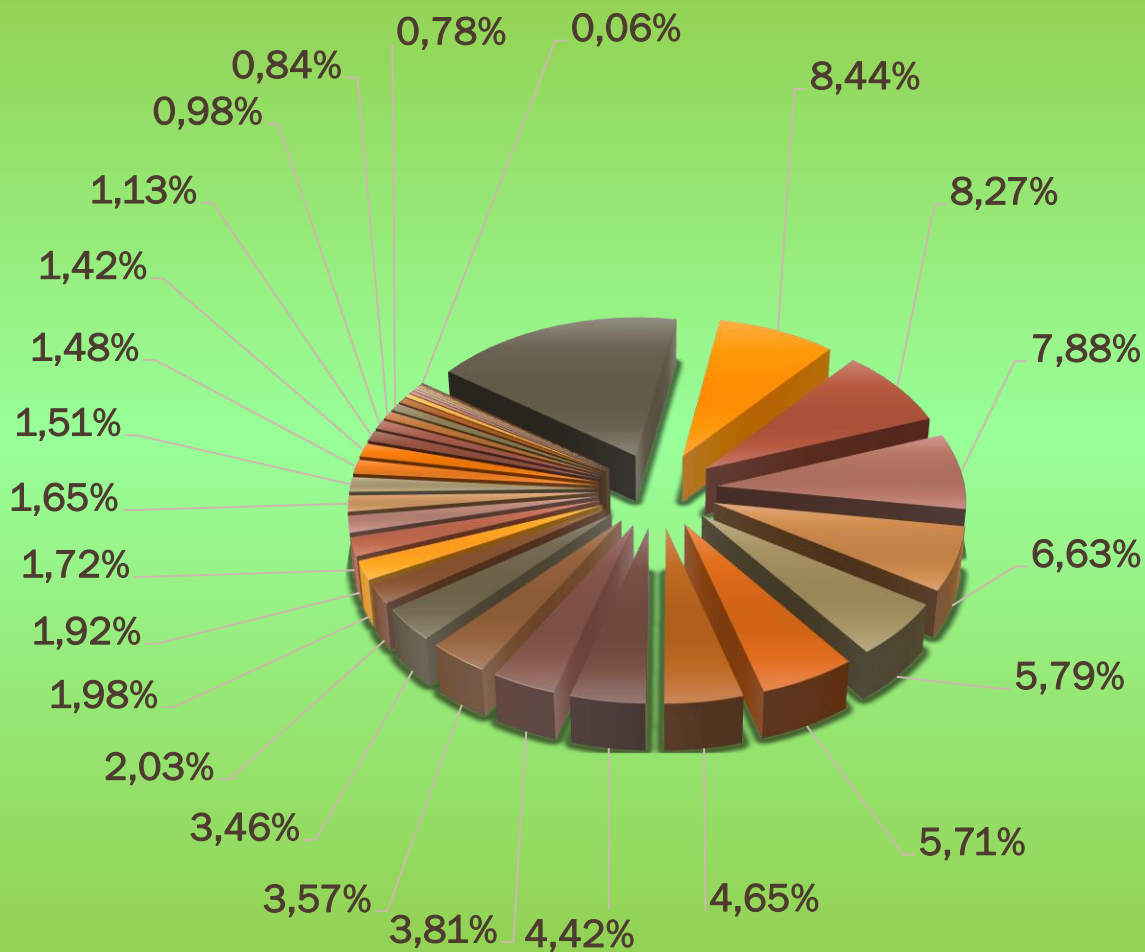

The logo for CONDIFESA Modena is centered on a white rectangular background. It features the word "CONDIFESA" in a large, green, sans-serif font. Below it, the word "Modena" is written in a smaller, grey, sans-serif font. To the left of the text is a stylized graphic element consisting of a red-to-green gradient arc that curves downwards and then horizontally to the right. To the right of the word "Modena" is a solid red horizontal bar.

GARANZIE PER CAPITALI

TOTALE CAPITALI 109.805.571

CAPITALI PER PRODUZIONI

PREMI AGEVOLATI PER PRODUZIONI

TOTALI PREMI 11.012.404

VALORI PER PROVINCIA DI MODENA (VEGETALI)

- MIRANDOLA
- CARPI
- FINALE EMILIA
- MODENA
- CASTELFRANCO EMILIA
- SAN FELICE SUL PANARO
- SAN PROSPERO
- BOMPORTO
- SOLIERA
- NOVI DI MODENA
- NONANTOLA
- FORMIGINE
- CAMPOGALLIANO
- CAMPOSANTO
- RAVARINO
- CAVEZZO
- CASTELVETRO DI MODENA
- SAN POSSIDONIO
- MEDOLLA
- CONCORDIA SULLA SECCHIA
- SAN CESARIO SUL PANARO
- BASTIGLIA
- SPILAMBERTO
- SAVIGNANO SUL PANARO
- CASTELNUOVO RANGONE
- MARANELLO
- VIGNOLA
- FIORANO MODENESE
- SASSUOLO
- SERRAMAZZONI
- MARANO SUL PANARO
- GUIGLIA
- ZOCCA
- PAVULLO NEL FRIGNANO
- FUORI PROVINCIA