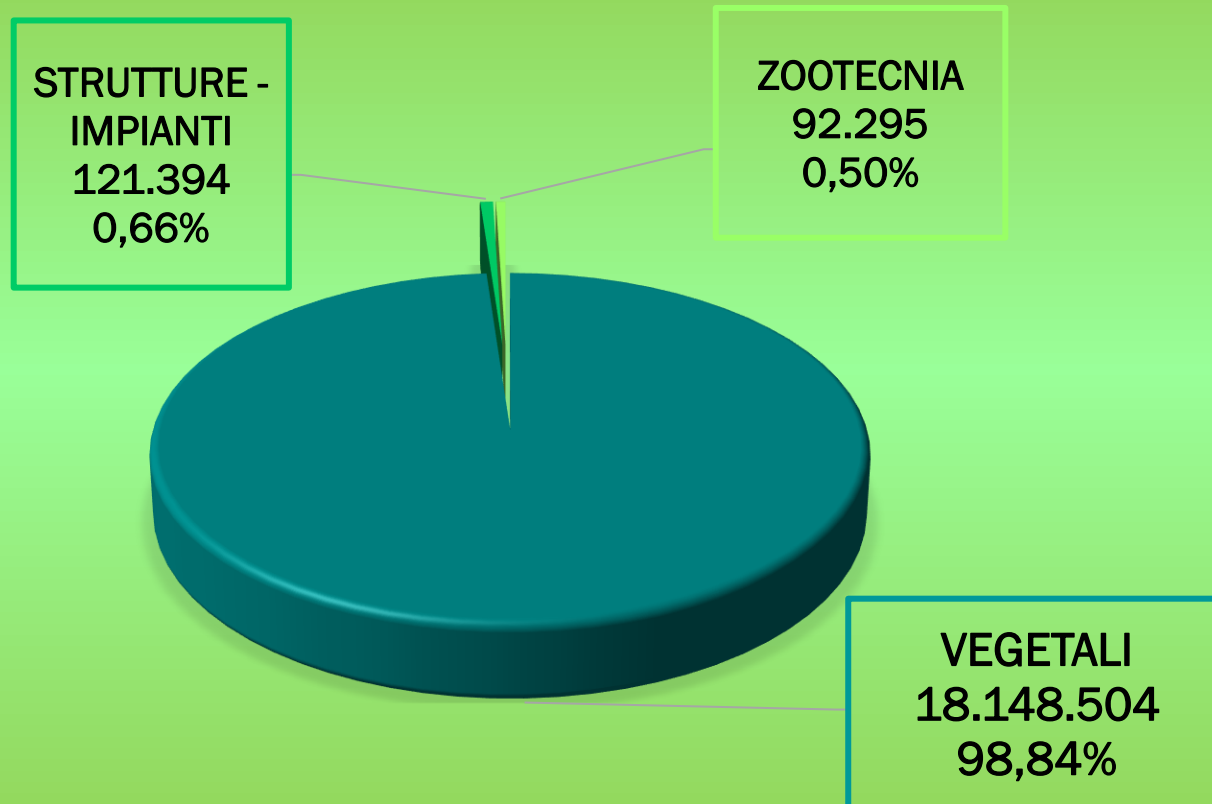

RISARCIMENTI

TOTALE RISARCIMENTI 18.362.193