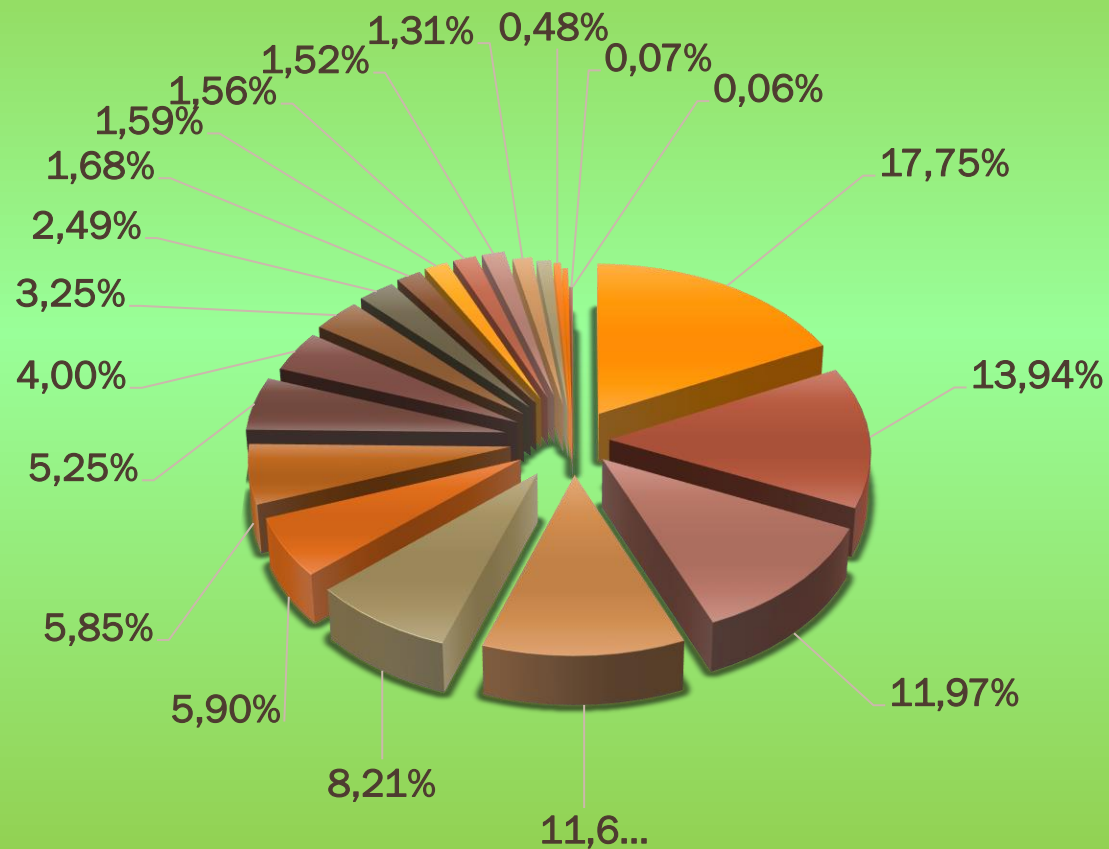

VALORI PER PROVINCIA DI MODENA (ZOOTECNIA)

- CASTELFRANCO EMILIA
- MODENA
- FORMIGINE
- CARPI
- SPILAMBERTO
- SAN CESARIO SUL PANARO
- FUORI PROVINCIA
- MONTESE
- MIRANDOLA
- NOVI DI MODENA
- SAN PROSPERO
- FANANO
- SOLIERA
- SERRAMAZZONI
- MARANELLO
- NONANTOLA
- RAVARINO
- CASTELVETRO DI MODENA
- BOMPORTO
- CAMPOSANTO
- CASTELNUOVO RANGONE
- CAVEZZO

TOTALE 26.938.035