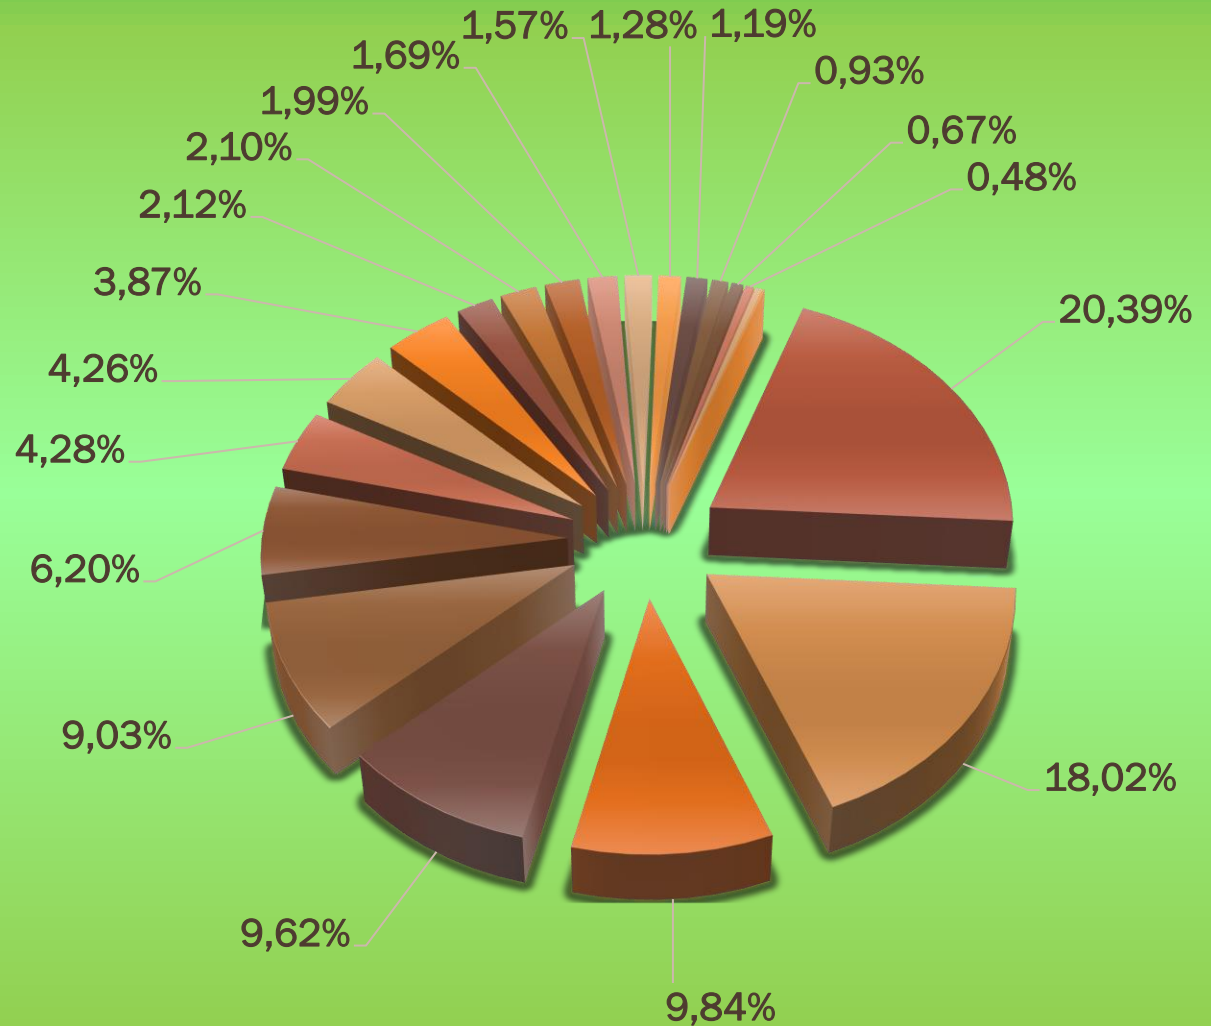

VALORI PER PROVINCIA DI MODENA (STRUTTURE)

- SAN PROSPERO
- BOMPORTO
- MEDOLLA
- FUORI PROVINCIA
- CASTELFRANCO EMILIA
- MIRANDOLA
- RAVARINO
- FINALE EMILIA
- MODENA
- CARPI
- VIGNOLA
- SPILAMBERTO
- NONANTOLA
- SAN POSSIDONIO
- CAVEZZO
- PAVULLO NEL FRIGNANO
- CONCORDIA SULLA SECCHIA
- JOLANDA DI SAVOIA
- SERRAMAZZONI
- SAN FELICE SUL PANARO
- CAMPOSANTO

TOTALE 10.289.489