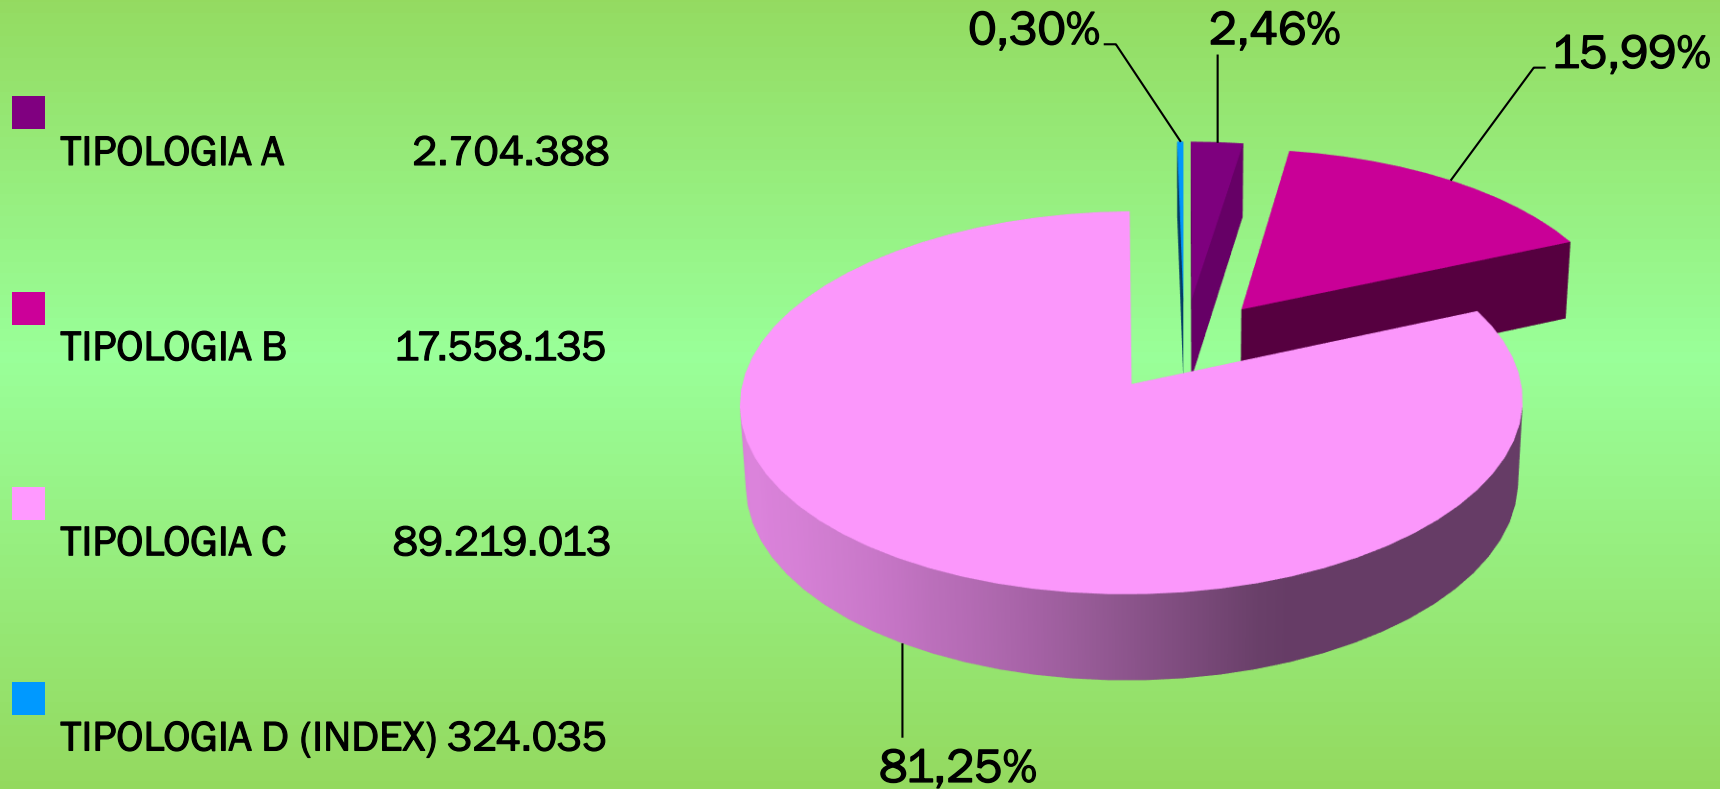

The logo for CONDIFESA Modena is centered on a white rectangular background. It features the word "CONDIFESA" in a large, green, sans-serif font. Below it, the word "Modena" is written in a smaller, grey, sans-serif font. To the left of the text is a stylized graphic element consisting of a red-to-green gradient arc that curves downwards and then horizontally to the right. To the right of the word "Modena" is a solid red horizontal bar.

CONDIFESA
Modena

VEGETALI CAPITALI ASSICURATI

PERE	13.955.527
UVA	29.951.710
FRUMENTO	18.178.311
ALTRA FRUTTA	5.732.204
POMODORO	17.413.664
MAIS	7.951.500
ALTRI PRODOTTI	16.622.655

TOTALE VEGETALI 109.805.571

GARANZIE PER CAPITALI

TOTALE CAPITALI 109.805.571

CAPITALI PER PRODUZIONI

PREMI AGEVOLATI PER PRODUZIONI

TOTALI PREMI 11.012.404

VALORI PER PROVINCIA DI MODENA (VEGETALI)

- MIRANDOLA
- CARPI
- FINALE EMILIA
- MODENA
- CASTELFRANCO EMILIA
- SAN FELICE SUL PANARO
- SAN PROSPERO
- BOMPORTO
- SOLIERA
- NOVI DI MODENA
- NONANTOLA
- FORMIGINE
- CAMPOGALLIANO
- CAMPOSANTO
- RAVARINO
- CAVEZZO
- CASTELVETRO DI MODENA
- SAN POSSIDONIO
- MEDOLLA
- CONCORDIA SULLA SECCHIA
- SAN CESARIO SUL PANARO
- BASTIGLIA
- SPILAMBERTO
- SAVIGNANO SUL PANARO
- CASTELNUOVO RANGONE
- MARANELLO
- VIGNOLA
- FIORANO MODENESE
- SASSUOLO
- SERRAMAZZONI
- MARANO SUL PANARO
- GUIGLIA
- ZOCCA
- PAVULLO NEL FRIGNANO
- FUORI PROVINCIA